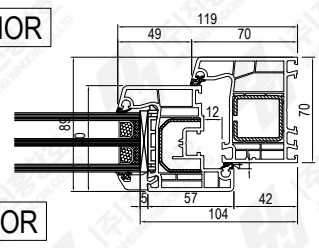

EXTERIOR

INTERIOR

주진흥창호
JINHEUNG WINDOW CO., LTD

(주)진흥창호
www.jhwindow.com
경기도 용인시 기흥구 구성로 357
용인테크노밸리B동1012호 (칭덕동556)
Tel : 031) 1644-2111
Fax : 031) 8048-4878
E-mail : info@jinheung.co.kr

제품명
PRODUCT
Aluplast

도면번호
DRAWING NO.
척척
SCALE
NONE

날짜
DATE
2018.07

도면명
DRAWING TITLE
Aluplast IDEAL 4000 39T