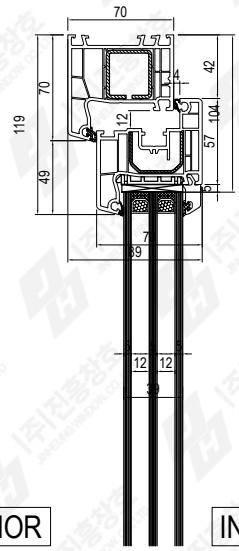

진흥창호  
기본 상세도

# JH WINDOW IDEAL 4000

DETAIL DRAWING of  
IDEAL 4000 - 39T(Dura Max)

# Aluplast IDEAL 4000 39T

EXTERIOR

INTERIOR

INTERIOR

A-A'

B-B'

프레임 재질 : uPVC
프레임 두께 : 70mm
유리 사양 : 39T 5(LowE)+12(Ar)+5(CL)+12(Ar)+5(LowE)
유리 모델 : Dura Max
가스 종류: Argon Gas
간봉 : 단열간봉(Swisspacer)

C-C'

제품명  
PRODUCT  
Aluplast

도면번호  
DRAWING NO.  
척척  
SCALE  
NONE

날짜  
DATE  
2018.07

도면명  
DRAWING TITLE  
Aluplast IDEAL 4000 39T