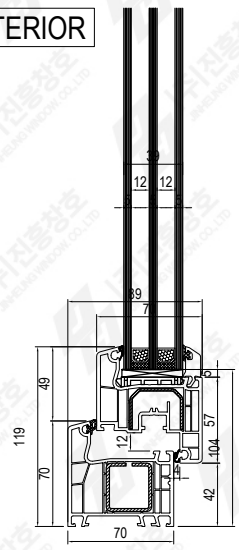

# JH WINDOW IDEAL 4000

DETAIL DRAWING of  
IDEAL 4000 - 39T(Dura Max)

## 진흥창호 IDEAL 4000 39T

# Aluplast IDEAL 4000 39T

EXTERIOR

INTERIOR

INTERIOR

A-A'

B-B'

프레임 재질 : uPVC
프레임 두께 : 70mm
유리 사양 : 39T 5(LowE)+12(Ar)+5(CL)+12(Ar)+5(LowE)
유리 모델 : Dura Max
가스 종류: Argon Gas
간봉 : 단열간봉(Swisspacer)

C-C'

제품명  
PRODUCT  
Aluplast

도면번호  
DRAWING NO.  
척척  
SCALE  
NONE

날짜  
DATE  
2018.07

도면명  
DRAWING TITLE  
Aluplast IDEAL 4000 39T