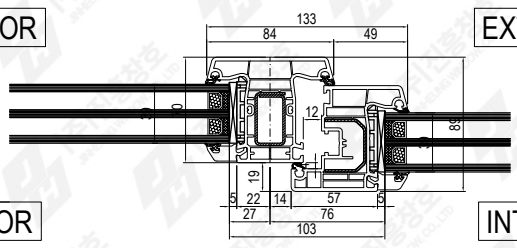

INTERIOR

EXTERIOR

INTERIOR