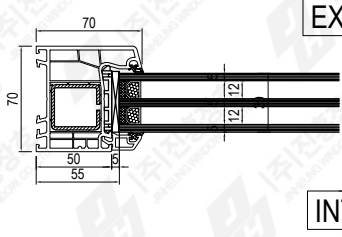

# Aluplast IDEAL 4000 39T

EXTERIOR

INTERIOR

INTERIOR

A-A'

B-B'

프레임 재질 : uPVC
프레임 두께 : 70mm
유리 사양 : 39T 5(LowE)+12(Ar)+5(CL)+12(Ar)+5(LowE)
유리 모델 : Dura Max
가스 종류: Argon Gas
간봉 : 단열간봉(Swisspacer)

C-C'

제품명  
PRODUCT  
Aluplast

도면번호  
DRAWING NO.  
척척  
SCALE  
NONE

날짜  
DATE  
2018.07

도면명  
DRAWING TITLE  
Aluplast IDEAL 4000 39T