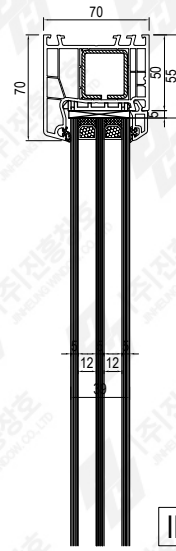

진흥창호  
기본 상세도

# JH WINDOW IDEAL 4000

DETAIL DRAWING of  
IDEAL 4000 - 39T(Dura Max)

# Aluplast IDEAL 4000 39T

EXTERIOR

INTERIOR

INTERIOR

A-A'

B-B'

프레임 재질 : uPVC
프레임 두께 : 70mm
유리 사양 : 39T 5(LowE)+12(Ar)+5(CL)+12(Ar)+5(LowE)
유리 모델 : Dura Max
가스 종류: Argon Gas
간봉 : 단열간봉(Swisspacer)

C-C'

제품명  
PRODUCT  
Aluplast

도면번호  
DRAWING NO.  
척척  
SCALE  
NONE

날짜  
DATE  
2018.07

도면명  
DRAWING TITLE  
Aluplast IDEAL 4000 39T