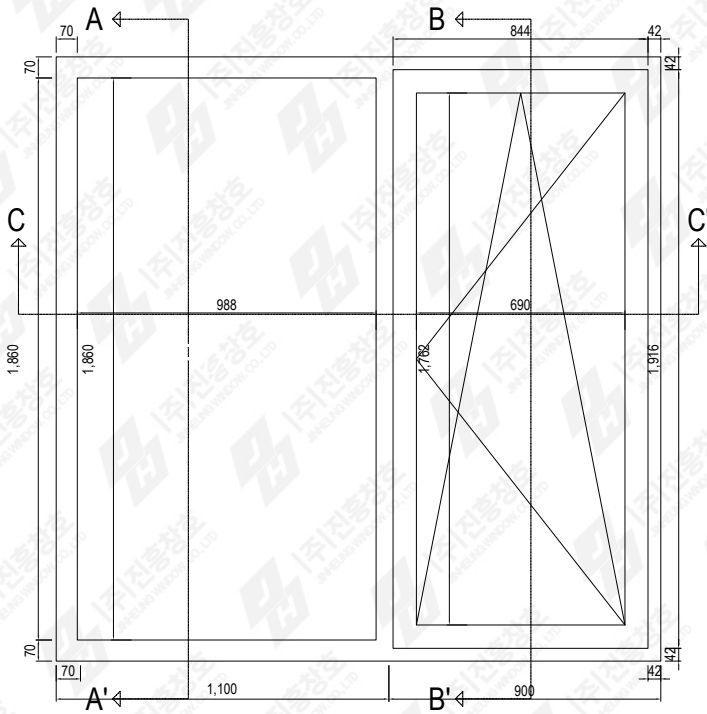

# JH WINDOW IDEAL 4000

DETAIL DRAWING of  
IDEAL 4000 - 39T(Dura Max)

# Aluplast IDEAL 4000 39T

EXTERIOR

INTERIOR

INTERIOR

A-A'

B-B'

프레임 재질 : uPVC
프레임 두께 : 70mm
유리 사양 : 39T 5(LowE)+12(Ar)+5(CL)+12(Ar)+5(LowE)
유리 모델 : Dura Max
가스 종류: Argon Gas
간봉 : 단열간봉(Swisspacer)

C-C'

제품명  
PRODUCT  
Aluplast

도면번호  
DRAWING NO.  
척척  
SCALE  
NONE

날짜  
DATE  
2018.07

도면명  
DRAWING TITLE  
Aluplast IDEAL 4000 39T