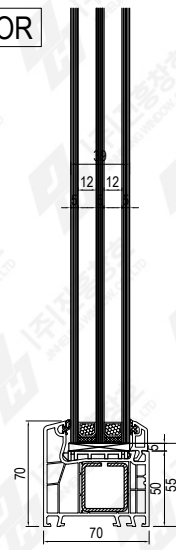

# JH WINDOW IDEAL 4000

DETAIL DRAWING of  
IDEAL 4000 - 39T(Dura Max)

## 진흥창호 IDEAL 4000 39T

# Aluplast IDEAL 4000 39T

EXTERIOR

INTERIOR

INTERIOR

A-A'

B-B'

프레임 재질 : uPVC
프레임 두께 : 70mm
유리 사양 : 39T 5(LowE)+12(Ar)+5(CL)+12(Ar)+5(LowE)
유리 모델 : Dura Max
가스 종류: Argon Gas
간봉 : 단열간봉(Swisspacer)

C-C'

제품명  
PRODUCT  
Aluplast

도면번호  
DRAWING NO.  
척척  
SCALE  
NONE

날짜  
DATE  
2018.07

도면명  
DRAWING TITLE  
Aluplast IDEAL 4000 39T