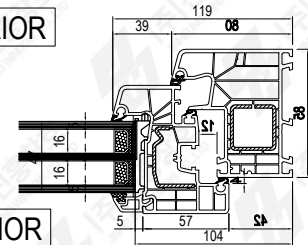

프레임 재질 : uPVC
프레임 두께 : 85mm
유리 사양 : 47T 5(LowE)+16(Ar)+5(CL)+16(Ar)+5(LowE)
유리 모델 : Dura Max
가스 종류: Argon Gas
간봉 : 단열간봉(Swisspacer)

C-C'