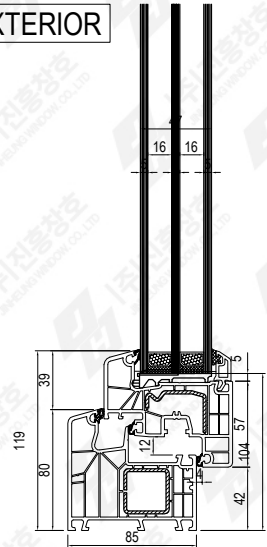

진흥창호
기본 상세도

JH WINDOW IDEAL 8000

DETAIL DRAWING of
IDEAL 8000 - 47T(Dura Max)

진흥창호 IDEAL 8000 47T

Aluplast IDEAL 8000 47T

프레임 재질 : uPVC
프레임 두께 : 85mm
유리 사양 : 47T 5(LowE)+16(Ar)+5(CL)+16(Ar)+5(LowE)
유리 모델 : Dura Max
가스 종류: Argon Gas
간봉 : 단열간봉(Swisspacer)

도면번호
DRAWING NO.
척척
SCALE
NONE

날짜
DATE
2018.07

도면명
DRAWING TITLE
Aluplast IDEAL 8000 47T