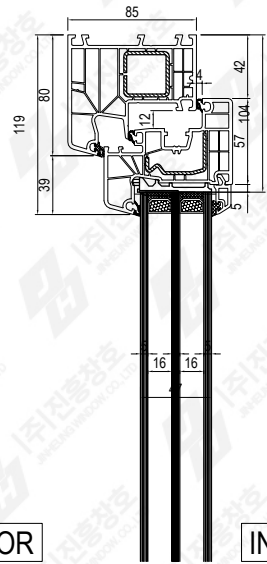

진흥창호
기본 상세도

JH WINDOW IDEAL 8000

DETAIL DRAWING of
IDEAL 8000 - 47T(Dura Max)

진흥창호 IDEAL 8000 47T

Aluplast IDEAL 8000 47T

프레임 재질 : uPVC
프레임 두께 : 85mm
유리 사양 : 47T 5(LowE)+16(Ar)+5(CL)+16(Ar)+5(LowE)
유리 모델 : Dura Max
가스 종류: Argon Gas
간봉 : 단열간봉(Swisspacer)

도면번호
DRAWING NO.
척척
SCALE
NONE

날짜
DATE
2018.07

도면명
DRAWING TITLE
Aluplast IDEAL 8000 47T