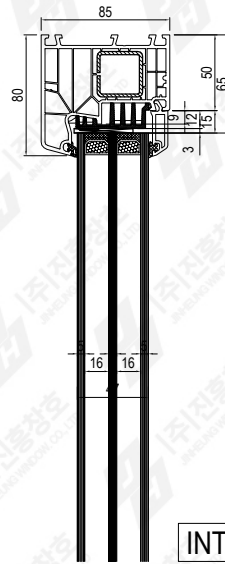

진흥창호
기본 상세도

JH WINDOW IDEAL 8000

DETAIL DRAWING of
IDEAL 8000 - 47T(Dura Max)

진흥창호 IDEAL 8000 47T

Aluplast IDEAL 8000 47T

프레임 재질 : uPVC
프레임 두께 : 85mm
유리 사양 : 47T 5(LowE)+16(Ar)+5(CL)+16(Ar)+5(LowE)
유리 모델 : Dura Max
가스 종류: Argon Gas
간봉 : 단열간봉(Swisspacer)

도면번호
DRAWING NO.
척척
SCALE
NONE

날짜
DATE
2018.07

도면명
DRAWING TITLE
Aluplast IDEAL 8000 47T