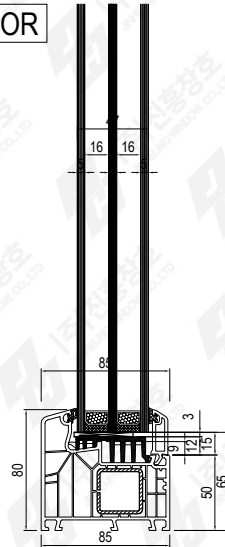

진흥창호
기본 상세도

JH WINDOW IDEAL 8000

DETAIL DRAWING of
IDEAL 8000 - 47T(Dura Max)

진흥창호 IDEAL 8000 47T

Aluplast IDEAL 8000 47T

프레임 재질 : uPVC
프레임 두께 : 85mm
유리 사양 : 47T 5(LowE)+16(Ar)+5(CL)+16(Ar)+5(LowE)
유리 모델 : Dura Max
가스 종류: Argon Gas
간봉 : 단열간봉(Swisspacer)

도면번호
DRAWING NO.
척척
SCALE
NONE

날짜
DATE
2018.07

도면명
DRAWING TITLE
Aluplast IDEAL 8000 47T