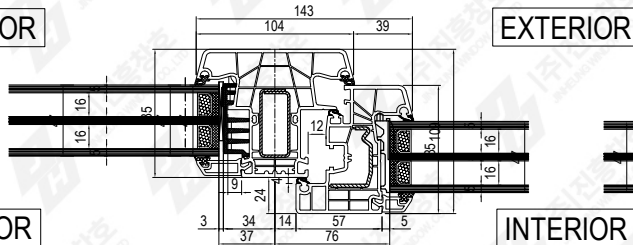

프레임 재질 : uPVC
프레임 두께 : 85mm
유리 사양 : 47T 5(LowE)+16(Ar)+5(CL)+16(Ar)+5(LowE)
유리 모델 : Dura Max
가스 종류: Argon Gas
간봉 : 단열간봉(Swisspacer)

C-C'