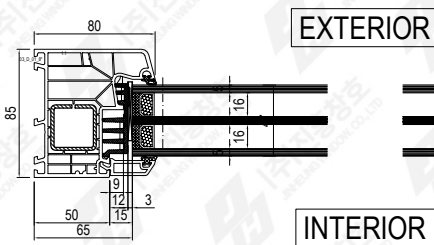

프레임 재질 : uPVC
프레임 두께 : 85mm
유리 사양 : 47T 5(LowE)+16(Ar)+5(CL)+16(Ar)+5(LowE)
유리 모델 : Dura Max
가스 종류: Argon Gas
간봉 : 단열간봉(Swisspacer)

C-C'