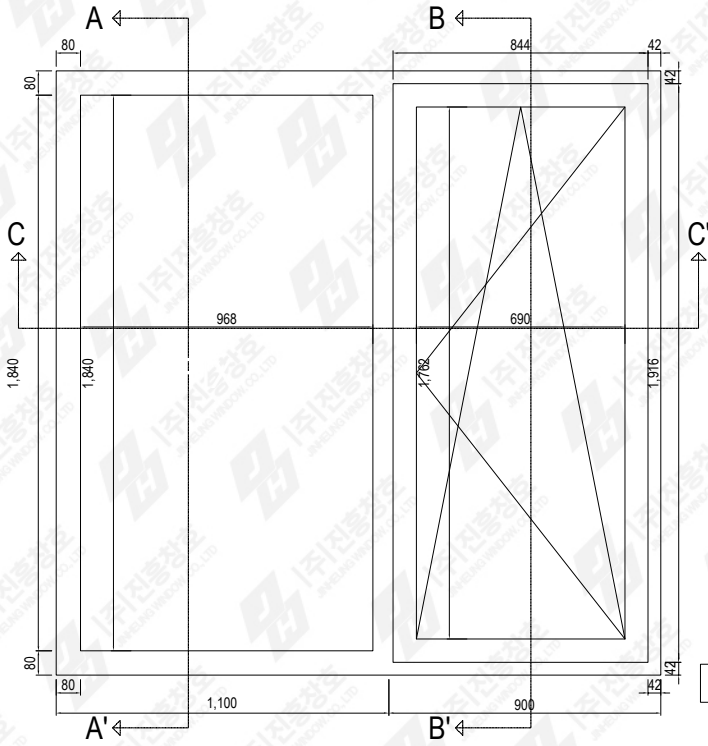

진흥창호
기본 상세도

JH WINDOW IDEAL 8000

DETAIL DRAWING of
IDEAL 8000 - 47T(Dura Max)

진흥창호 IDEAL 8000 47T

Aluplast IDEAL 8000 47T

프레임 재질 : uPVC
프레임 두께 : 85mm
유리 사양 : 47T 5(LowE)+16(Ar)+5(CL)+16(Ar)+5(LowE)
유리 모델 : Dura Max
가스 종류: Argon Gas
간봉 : 단열간봉(Swisspacer)

도면번호
DRAWING NO.
척척
SCALE
NONE

날짜
DATE
2018.07

도면명
DRAWING TITLE
Aluplast IDEAL 8000 47T